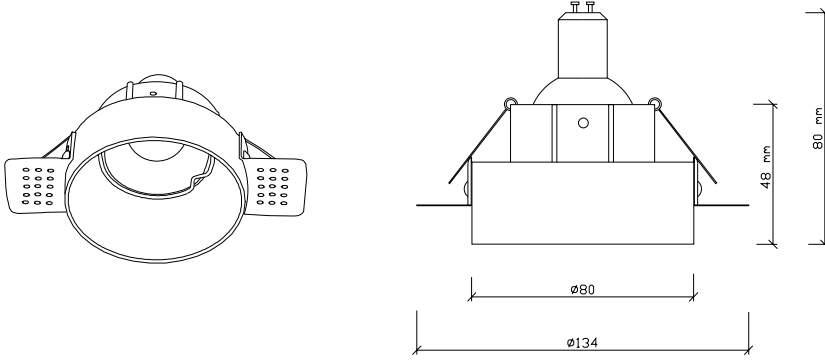

Technical Informations / Tekniksel Bilgiler

HOLE | DELİK
SIZE | ÇAPI
85
MM