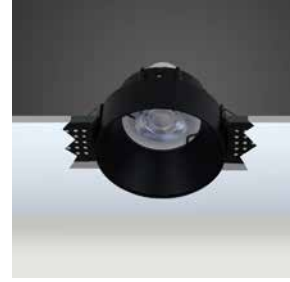

Available Finishes
Uygulama Renkleri

● Textured White Ral 9016

● Textured Black Ral 9005

● Textured Grey Ral 9006

*Please check datasheet for more finishes.

*Daha fazla renk için lütfen datasheeti inceleyiniz.