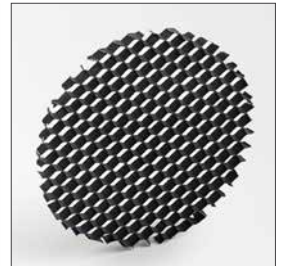

Product Name: Verfa Square Gu-10
Product Code: MA 807 50 Gu-10
Model No: 10580750

Product Specification / Ürün Özellikleri

Verfa Square Gu-10

Installation Type : Recessed

Body : Aluminium Injection Body

Body Color : Electrostatic Powder Coating

Lamp Holder Type : Gu-10

Protection Type : IP20 / IP44

Hole Size : Ø80mm

Product Dimensions : H:80mm W:90mm

Verfa Square Gu-10

Montaj Tipi : Siva Altı

Gövde : Alüminyum Enjeksiyon Gövde

Gövde Rengi : Elektrostatik Toz Boya

*Daha fazla renk için sayfa ...xxx'e bakınız.

Beam Informations/ Açısal Bilgiler

Medium 36°

Additional / Ek Bilgiler

Product Name :
3 Hours Emergency Battery

Product Name :
Urth Cable + 3 Pin Connector
with Urth Protection

Product Name :
GU-10 Holder

Product Name :
Honey Comb Ø50 /
Kamaşma Engelleyici Petek
Ø50