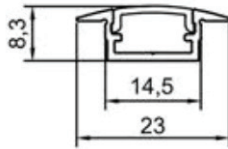

Led Brands : Osram

Driver Brands : Meanwell

Protection Type : IP20 / IP65

Dimming Options : Phase-Cut / 0-10 V / DALI

Product Dimensions : H:8.3mm W:23mm

Unico Sıva Altı Led Bar

Montaj Tipi : Sıva Altı

Gövde : Alüminyum Ekstrüzyon Gövde

Difüzör Çeşitler : Opal Polikarbon yada Renksiz Difüzör

Led Markaları : Osram

Sürücü Markaları : Meanwell

Koruma Sınıfı : IP20 / IP65

Dim Opsiyonları : Triak / 0-10 V / DALI

Ürün Ölçüleri : Y:8.3mm G:23mm

Technical Informations / Tekniksel Bilgiler

	Length - Uzunluk	KELVIN	Watt	LM/W
Osram	1000 mm	2700 K 3000 K 4000 K 6500 K	15 Watt	>110