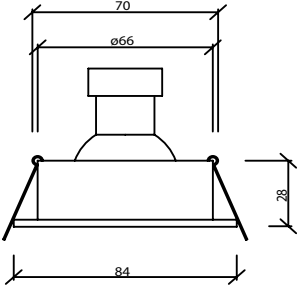

Technical Informations / Tekniksel Bilgiler

RECESSED
SIVA ALTI

Available Finishes
Uygulama Renkleri

● Textured White Ral 9016

● Textured Black Ral 9005

● Textured Grey Ral 9006

*Please check datasheet for more finishes.

*Daha fazla renk için lütfen datasheeti inceleyiniz.