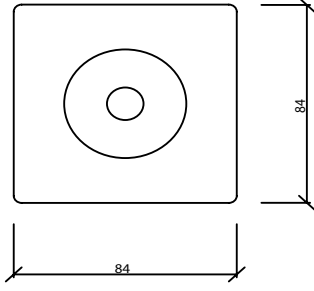

Technical Informations / Tekniksel Bilgiler

RECESSED
SIVA ALTI

Available Finishes
Uygulama Renkleri

● Textured White Ral 9016

● Textured Black Ral 9005

● Textured Grey Ral 9006

*Please check datasheet for more finishes.

*Daha fazla renk için lütfen datasheeti inceleyiniz.