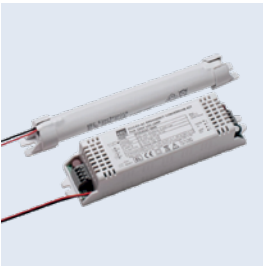

Product Name: Sumota Square Gu-10
Product Code: M 200-75 Gu-10
Model No: 10520075

Product Specification / Ürün Özellikleri

Sumota Square Gu-10

Installation Type : Recessed

Body : Aluminium Injection Body

Body Color : Electrostatic Powder Coating

Lamp Holder Type : Gu-10

Protection Type : IP20 / IP44

Hole Size : Ø70mm

Product Dimensions : H:75mm W:84mm

Sumota Kare Gu-10

Montaj Tipi : Siva Altı

Gövde : Alüminyum Enjeksiyon Gövde

Gövde Rengi : Elektrostatik Toz Boya

Lamba Duy Tipi : Gu-10

Koruma Sınıfı : IP20 / IP44

Delik Çapı : Ø70mm

Ürün Ölçüleri : Y:75mm G:84mm

▼
Aydınlatma kaynağı içeriğe dahil değildir, ayrıca satın alınmalıdır.
Lamp / input source not included and must be ordered separately.

*Daha fazla renk için lütfen datasheeti inceleyiniz.

Beam Informations/ Açısal Bilgiler

Medium 36°

Additional / Ek Bilgiler

Product Name :
3 Hours Emergency BatteryProduct Name :
Urth Cable + 3 Pin Connector
with Urth ProtectionProduct Name :
GU-10 HolderProduct Name :
Honey Comb Ø50 /
Kamaşma Engelleyici Petek
Ø50