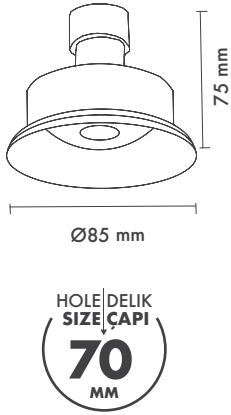

Technical Informations / Tekniksel Bilgiler

RECESSED
SIVA ALTI

Available Finishes
Uygulama Renkleri

Textured White Ral 9016

Textured Black Ral 9005

Textured Grey Ral 9006

*See page ...xxx for more finishes.

*Daha fazla renk için sayfa ...xxx'e bakınız.