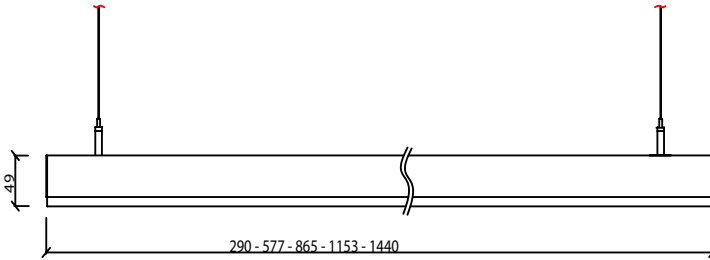

Suspending / Sarkıt

Available Finishes
Uygulama Renkleri

● Textured White Ral 9016

● Textured Black Ral 9005

● Textured Grey Ral 9006

*Please check datasheet for more finishes.

*Daha fazla renk için lütfen datasheeti inceleyiniz.