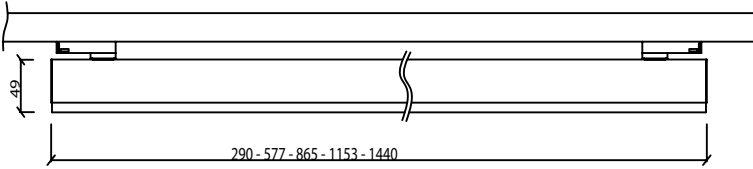

Length - Uzunluk	3000K Lumen	4000K Lumen	5000K Lumen	Watt	CRI
Samsung	0290mm	3150 lm	3450 lm	3750 lm	20 Watt	>82
Samsung	0577mm	5815 lm	6115lm	6415 lm	40 Watt	>82
Samsung	0865mm	8125 lm	8525 lm	8925 lm	60 Watt	>82
Samsung	1153mm	10.155 lm	10.655 lm	12.255 lm	75 Watt	>82
Samsung	1440mm	11.550 lm	12.050 lm	12.650 lm	85 Watt	>82

Technical Informations / Tekniksel Bilgiler

Track Mounted / Raya Monte