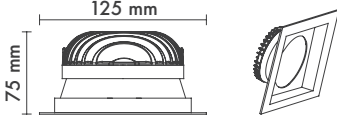

Technical Informations / Tekniksel Bilgiler

Available Finishes
Uygulama Renkleri

● Textured White Ral 9016

● Textured Black Ral 9005

● Textured Grey Ral 9006

*Please check datasheet for more finishes.

*Daha fazla renk için lütfen datasheeti inceleyiniz.