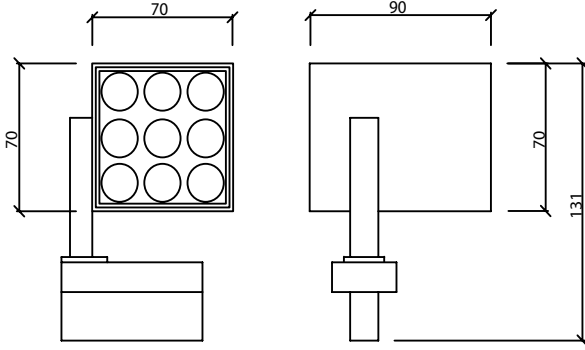

Technical Informations / Tekniksel Bilgiler