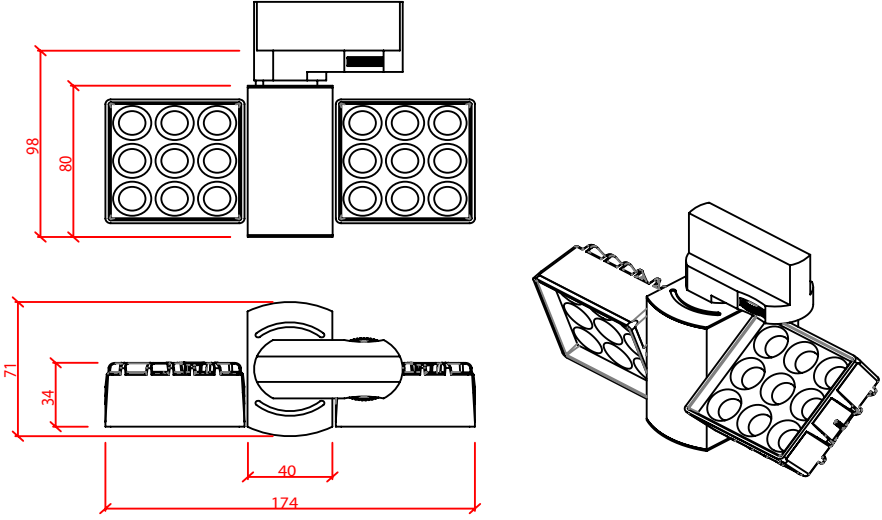

Technical Informations / Tekniksel Bilgiler