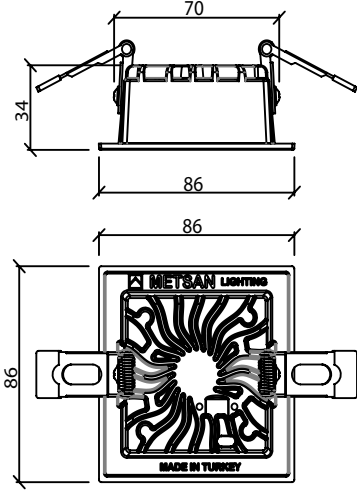

Technical Informations / Tekniksel Bilgiler

High-definition optics made of high quality pmma material, integrated in the mirror antiglare screen that defines emission with luminance control UGR<10.

Available Finishes
Uygulama Renkleri

● Textured White Ral 9016

● Textured Black Ral 9005

● Textured Grey Ral 9006

*Please check datasheet for more finishes.

*Daha fazla renk için lütfen datasheeti inceleyiniz.