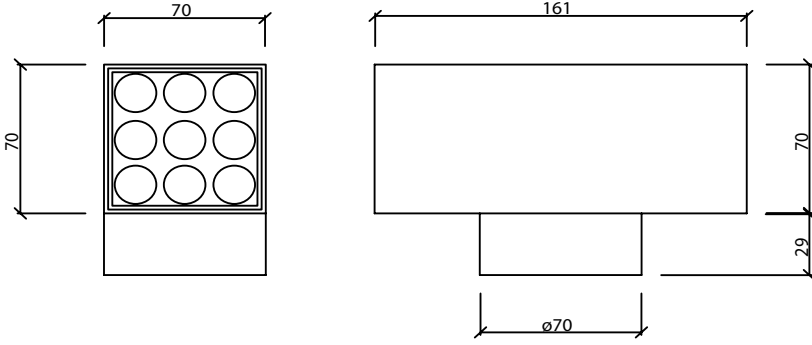

Technical Informations / Tekniksel Bilgiler

High-definition optics made of high quality pmma material, integrated in the mirror antiglare screen that defines emission with luminance control UGR<10.

Available Finishes
Uygulama Renkleri

● Textured White Ral 9016

● Textured Black Ral 9005

● Textured Grey Ral 9006

*Please check datasheet for more finishes.

*Daha fazla renk için lütfen datasheeti inceleyiniz.