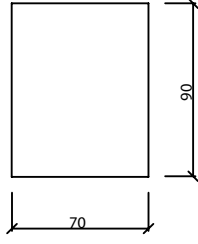

UGR : <10

Dimming Options : Phase-Cut / 1-10 V / DALI

Product Dimensions : H:90mm W:70mm

Roma Kare 9 Sıva Üstü

Montaj Tipi : Sıva Üstü

Gövde ve Soğutucu : Alüminyum Enjeksiyon Gövde ve Soğutucu

Reflecto Çeşitleri : Bakır / Platin / Siyah

Ürün Ölçüleri : Y:90mm G:70mm

	2700K Lumen	3000K Lumen	4000K Lumen	mA	Watt	CRI
Samsung Power Led	703 lm	723 lm	745 lm	250	8 Watt	>80
Samsung Power Led	1055 lm	1085 lm	1118 lm	350	12 Watt	>80

Technical Informations / Tekniksel Bilgiler