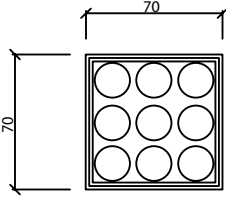

UGR : <10

Dimming Options : Phase-Cut / 1-10 V / DALI

Product Dimensions : H:90mm W:70mm

Roma Kare 9 Sıva Üstü

Montaj Tipi : Sıva Üstü

Gövde ve Soğutucu : Alüminyum Enjeksiyon Gövde ve Soğutucu

Reflecto Çeşitleri : Bakır / Platin / Siyah

Ürün Ölçüleri : Y:90mm G:70mm

	2700K Lumen	3000K Lumen	4000K Lumen	mA	Watt	CRI
Samsung Power Led	703 lm	723 lm	745 lm	250	8 Watt	>80
Samsung Power Led	1055 lm	1085 lm	1118 lm	350	12 Watt	>80

Technical Informations / Tekniksel Bilgiler