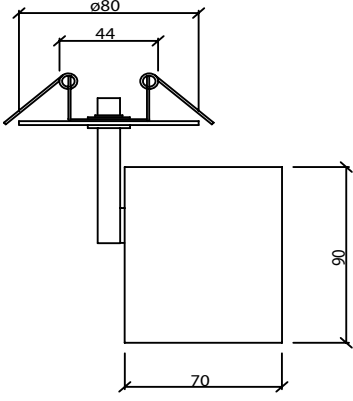

Technical Informations / Tekniksel Bilgiler

High-definition optics made of high quality pmma material, integrated in the mirror antiglare screen that defines emission with luminance control UGR<10.