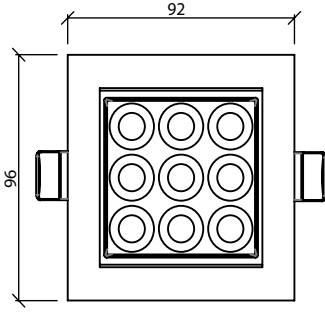

Technical Informations / Tekniksel Bilgiler

High-definition optics made of high quality pmma material, integrated in the mirror antiglare screen that defines emission with luminance control UGR<10.

Available Finishes
Uygulama Renkleri

Textured White Ral 9016

Textured Black Ral 9005

Textured Grey Ral 9006

*Please check datasheet for more finishes.

*Daha fazla renk için lütfen datasheeti inceleyiniz.