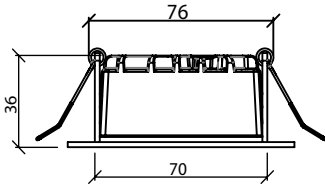

Technical Informations / Tekniksel Bilgiler