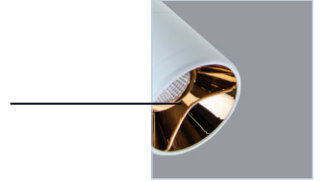

Available Finishes
Uygulama Renkleri

● Textured White Ral 9016

● Textured Black Ral 9005

● Textured Grey Ral 9006

*Please check datasheet for more finishes.

*Daha fazla renk için lütfen datasheeti inceleyiniz.

Various Inside Reflectos
Çeşitlendirilebilir İç Reflektolar