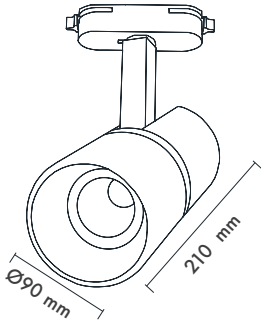

Technical Informations / Tekniksel Bilgiler