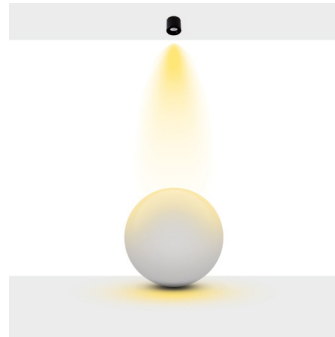

Technical Informations / Tekniksel Bilgiler

Various Inside Reflectos
Çeşitlendirilebilir İç Reflektörler

Available Finishes
Uygulama Renkleri

● Textured White Ral 9016

● Textured Black Ral 9005

● Textured Grey Ral 9006

*Please check datasheet for more finishes.

*Daha fazla renk için lütfen datasheeti inceleyiniz.

Beam Informations/ Açısal Bilgiler

Narrow 19°

Medium 40°

Additional / Ek Bilgiler

Product Name :
1-3 Hours Emergency Battery
(Tridonic / Local Brands)

Product Name :
Urth Cable + 3 Pin Connector
with Urth Protection