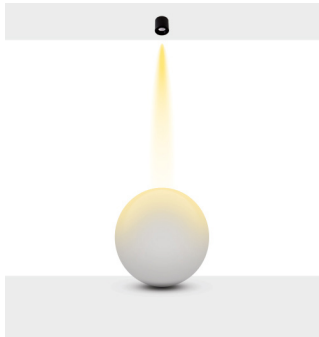

**Koruma Sınıfı :** IP20

**Dim Opsiyonları :** Triak / 1-10 V / DALI

**Ürün Ölçüleri :** Y:150mm G:70mm

	3000K Lumen	4000K Lumen	5000K Lumen	mA	Watt	CRI
Samsung Cob Led	710 lm	770 lm	830 lm	180	7 Watt	>80
Samsung Cob Led	1010 lm	1070 lm	1130 lm	250	10 Watt	>80
Samsung Cob Led	1222 lm	1261 lm	1313 lm	350	13 Watt	>80
Epistar Cob Led	790 lm	836 lm	880 lm	250	9 Watt	>80

**Technical Informations / Tekniksel Bilgiler**

Various Inside Reflectos  
Çeşitlendirilebilir İç Reflektörler

Available Finishes  
Uygulama Renkleri

● Textured White Ral 9016

● Textured Black Ral 9005

● Textured Grey Ral 9006

\*Please check datasheet for more finishes.

\*Daha fazla renk için lütfen datasheeti inceleyiniz.

**Beam Informations/ Açısal Bilgiler**

Narrow 19°

Medium 40°

**Additional / Ek Bilgiler**

**Product Name :**  
1-3 Hours Emergency Battery  
(Tridonic / Local Brands)