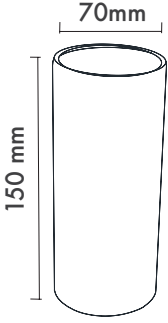

Technical Informations / Tekniksel Bilgiler