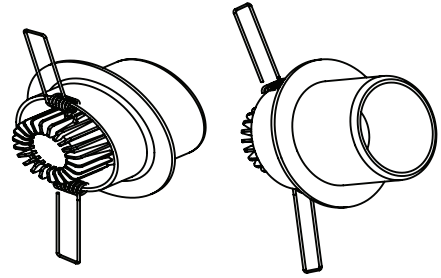

Available Finishes
Uygulama Renkleri

Textured White Ral 9016

Textured Black Ral 9005

Textured Grey Ral 9006

*Please visit website for more finishes.

*Daha fazla renk için lütfen web sitesine bakınız.

Various Inside Reflectos
Çeşitlendirilebilir İç Reflektörler