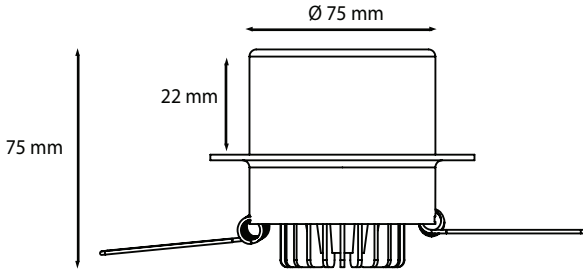

Technical Informations / Tekniksel Bilgiler

HOLE/DELİK
SIZE/ÇAPI
85
MM