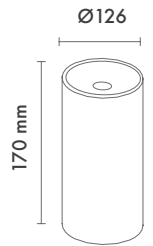

Beam Informations And Technicals / Teknik ve Açısıl Bilgiler

Available Finishes
Uygulama Renkleri

● Textured White
Ral 9016

● Textured Grey
Ral 9006

● Textured Black
Ral 9005

*Many RAL options
*Birçok RAL seçeneği