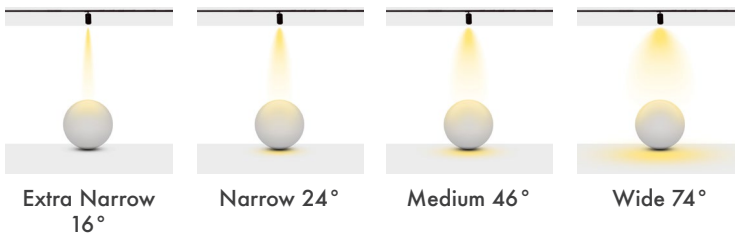

**Led :** Samsung

**Sürücü :** Tridonic / Philips / Osram / Eaglerise

**Açı Seçenekleri :** 16° / 24° / 46° / 70°

**Koruma Sınıfı :** IP20 / IP44

**Dim Opsiyonları :** Triak / 1-10 V / DALI

**Ürün Ölçüleri :** Y:170mm G:126mm

### Beam Informations And Technicals / Teknik ve Açısıl Bilgiler

Available Finishes  
Uygulama Renkleri

● Textured White  
Ral 9016

● Textured Grey  
Ral 9006

● Textured Black  
Ral 9005

\*Many RAL options  
\*Birçok RAL seçeneği