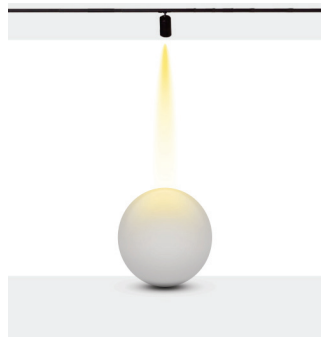

Beam Informations/ Açısal Bilgiler

Extra Narrow 10°

Additional / Ek Bilgiler