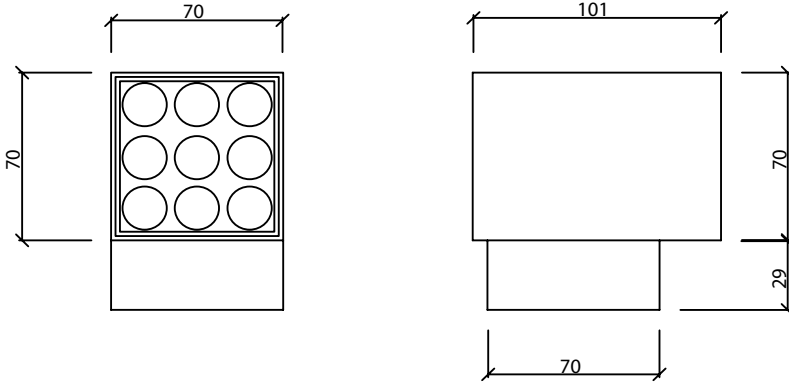

Ürün Ölçüleri : Y:99mm G:70mm U:101mm

	2700K Lumen	3000K Lumen	4000K Lumen	mA	Watt	CRI
Samsung Power Led	703 lm	723 lm	745 lm	250	8 Watt	>80
Samsung Power Led	1055 lm	1085 lm	1118 lm	350	12 Watt	>80

Technical Informations / Tekniksel Bilgiler