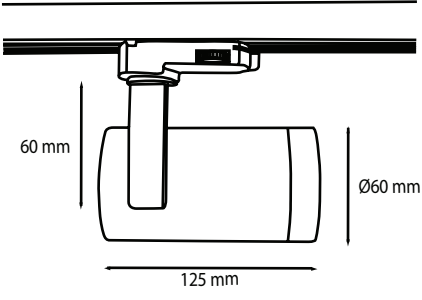

Technical Informations / Tekniksel Bilgiler