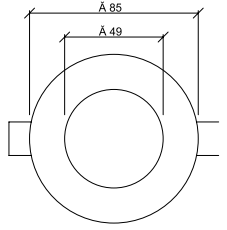

Technical Informations / Tekniksel Bilgiler

Available Finishes
Uygulama Renkleri

Textured White Ral 9016

Textured Black Ral 9005

Textured Grey Ral 9006

*Please check datasheet for more finishes.

*Daha fazla renk için lütfen datasheeti inceleyiniz.