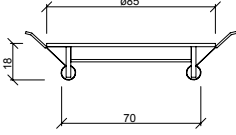

Technical Informations / Tekniksel Bilgiler

Available Finishes
Uygulama Renkleri

Textured White Ral 9016

Textured Black Ral 9005

Textured Grey Ral 9006

*Please check datasheet for more finishes.

*Daha fazla renk için lütfen datasheeti inceleyiniz.