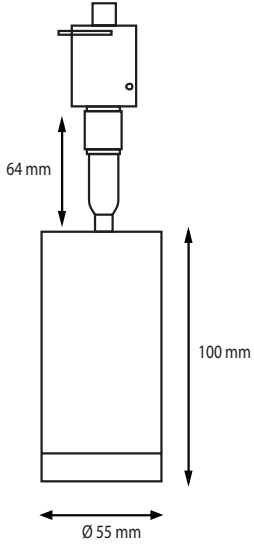

Technical Informations / Tekniksel Bilgiler