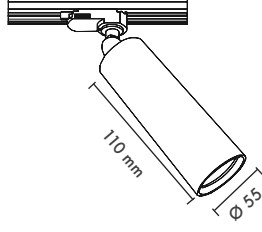

Technical Informations / Tekniksel Bilgiler

-Front View of Messe Track