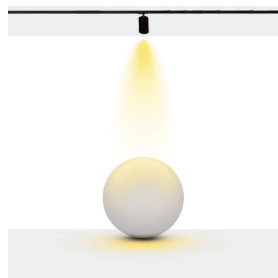

Gövde ve Soğutucu : Alüminyum Ekstrüzyon Gövde

Gövde Rengi : Elektrostatik Toz Boya

Lamba Duy Tipi : Gu-10 ▾

Koruma Sınıfı : IP20

Soket Tipleri : Monofaze / Trifaze

Ürün Ölçüleri : U:110mm Ç: Ø55mm

▾
Aydınlatma kaynağı içeriğe dahil değildir, ayrıca satın alınmalıdır.
Lamp / input source not included and must be ordered separately.

Technical Informations / Tekniksel Bilgiler

-Front View of Messe Track

Available Finishes
Uygulama Renkleri

● Textured White Ral 9016

● Textured Black Ral 9005

● Textured Grey Ral 9006

*Please check datasheet for more finishes.

*Daha fazla renk için lütfen datasheeti inceleyiniz.

Beam Informations/ Açısal Bilgiler

Medium 36°