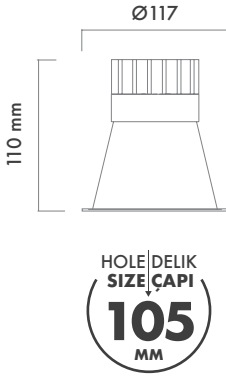

Technical Informations / Tekniksel Bilgiler

Available Finishes
Uygulama Renkleri

● Textured White Ral 9016

● Textured Black Ral 9005

● Textured Grey Ral 9006

*Please check datasheet for more finishes.

*Daha fazla renk için lütfen datasheeti inceleyiniz.