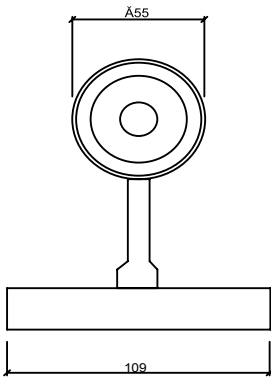

Technical Informations / Tekniksel Bilgiler