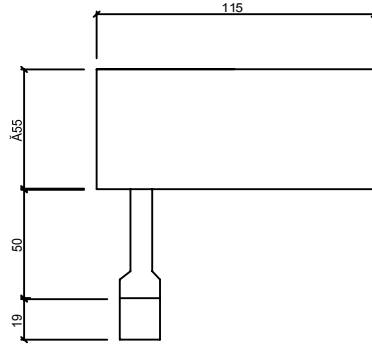

Technical Informations / Tekniksel Bilgiler