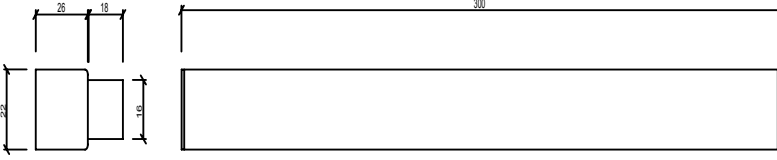

Technical Informations / Tekniksel Bilgiler