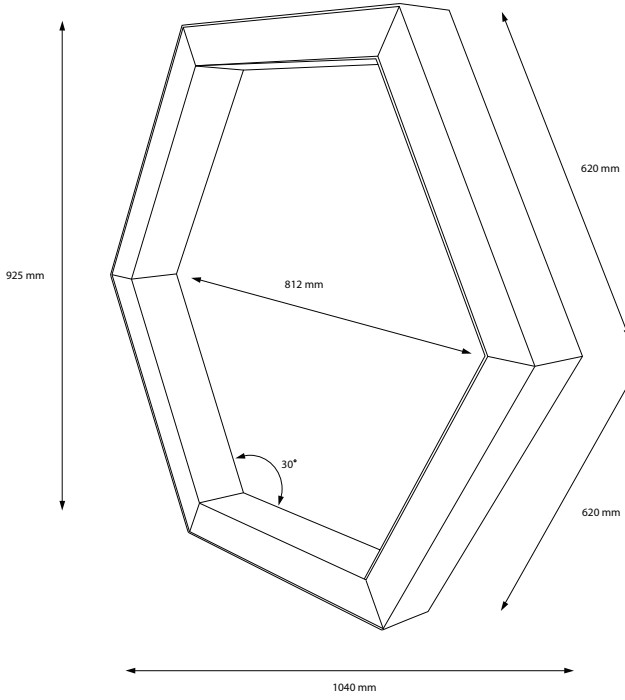

Technical Informations / Tekniksel Bilgiler

Auto-Machine Cut Corners

Otomatik Makine Kesimli Köşeler

Adjustable Suspendant Steel Cord
Ayarlanabilir Çelik Sarkıt Teli

Available Finishes
Uygulama Renkleri

● Textured White Ral 9016

● Textured Black Ral 9005

● Textured Grey Ral 9006

*Please check datasheet for more finishes.

*Daha fazla renk için lütfen datasheeti inceleyiniz.