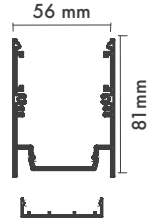

Available Finishes
Uygulama Renkleri

● Textured White Ral 9016

● Textured Black Ral 9005

● Textured Grey Ral 9006

*Please check datasheet for more finishes.

*Daha fazla renk için lütfen datasheeti inceleyiniz.