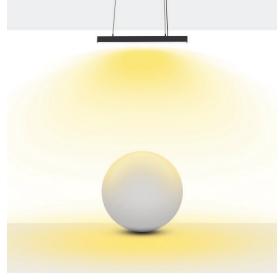

Beam Informations/ Açısal Bilgiler

110°

Additional / Ek Bilgiler