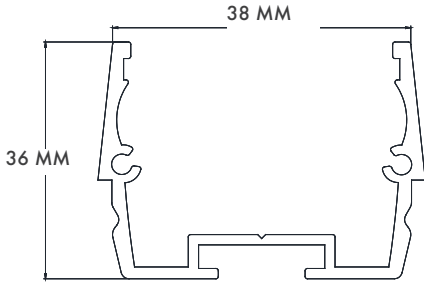

Product Dimensions : H:36mm W:38mm

Lehman 38 Sarkıt

Montaj Tipi : Sarkıt

Gövde ve Soğutucu : Alüminyum Ekstrüzyon Gövde

Difüzör Çeşitler : Opal Polikarbon

Gövde Rengi : Elektrostatik Toz Boya

Led Markaları : Osram / Samsung

Sürücü Markaları : Tridonic / Helvar / Meanwell 24V

Koruma Sınıfı : IP20 / IP44

Dim Opsiyonları : Triak / 1-10 V / DALI

Ürün Ölçüleri : Y:36mm G:38mm

	Length - Uzunluk	Line - Sıra	3000K Lumen	4000K Lumen	5000K Lumen	Watt	CRI
Osram	0600mm	1	1568 lm	1693 lm	1943 lm	16 Watt	>82
Osram	1200mm	1	3136 lm	3386 lm	3636 lm	32 Watt	>82
Osram	2400mm	1	6272 lm	6772 lm	7272 lm	64 Watt	>82
Osram	1200mm	2	4668 lm	4868 lm	5168 lm	46 Watt	>82
Osram	2400mm	2	9336 lm	9736 lm	10336 lm	92 Watt	>82
Samsung 24V / Downlight	0600mm	1	620 lm	640 lm	680 lm	8 Watt	>82
Samsung 24V / Downlight	1200mm	1	1240 lm	1280 lm	1360 lm	16 Watt	>82
Samsung 24V / Downlight	2400mm	1	2480 lm	2560 lm	2420 lm	32 Watt	>82
Samsung 24V / Uplight	0600mm	1	620 lm	640 lm	680 lm	8 Watt	>82
Samsung 24V / Uplight	1200mm	1	1240 lm	1280 lm	1360 lm	16 Watt	>82
Samsung 24V / Uplight	2400mm	1	2480 lm	2560 lm	2420 lm	32 Watt	>82

Technical Informations / Tekniksel Bilgiler

300 mm (Min.) - 3000 mm
(Max. For Single Pieces)

IMPORTANT INFORMATION

FOR LEHMAN 38
SUSPENDANT UP&DOWN-
LIGHT PRODUCT MODELS
ONLY AVAILABLE WITH
SAMSUNG 24V LED.