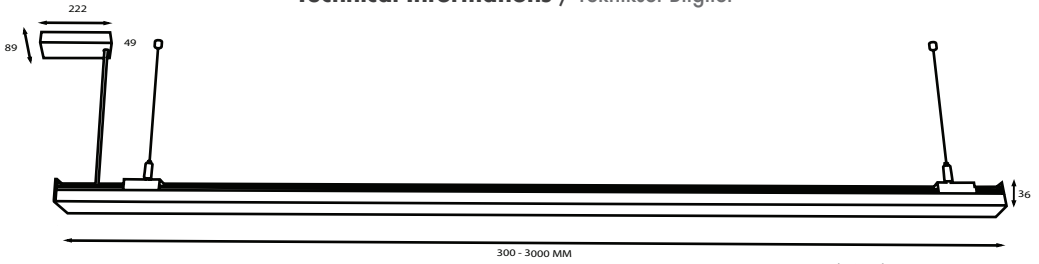

Product Dimensions : H:36mm W:38mm

Lehman 38 Sarkıt

Montaj Tipi : Sarkıt

Gövde ve Soğutucu : Alüminyum Ekstrüzyon Gövde

Difüzör Çeşitler : Opal Polikarbon

Gövde Rengi : Elektrostatik Toz Boya

Led Markaları : Osram / Samsung

Sürücü Markaları : Tridonic / Helvar / Meanwell 24V

Koruma Sınıfı : IP20 / IP44

Dim Opsiyonları : Triak / 1-10 V / DALI

Ürün Ölçüleri : Y:36mm G:38mm

	Length - Uzunluk	Line - Sıra	3000K Lumen	4000K Lumen	5000K Lumen	Watt	CRI
Osram	0600mm	1	1568 lm	1693 lm	1943 lm	16 Watt	>82
Osram	1200mm	1	3136 lm	3386 lm	3636 lm	32 Watt	>82
Osram	2400mm	1	6272 lm	6772 lm	7272 lm	64 Watt	>82
Osram	1200mm	2	4668 lm	4868 lm	5168 lm	46 Watt	>82
Osram	2400mm	2	9336 lm	9736 lm	10336 lm	92 Watt	>82
Samsung 24V / Downlight	0600mm	1	620 lm	640 lm	680 lm	8 Watt	>82
Samsung 24V / Downlight	1200mm	1	1240 lm	1280 lm	1360 lm	16 Watt	>82
Samsung 24V / Downlight	2400mm	1	2480 lm	2560 lm	2420 lm	32 Watt	>82
Samsung 24V / Uplight	0600mm	1	620 lm	640 lm	680 lm	8 Watt	>82
Samsung 24V / Uplight	1200mm	1	1240 lm	1280 lm	1360 lm	16 Watt	>82
Samsung 24V / Uplight	2400mm	1	2480 lm	2560 lm	2420 lm	32 Watt	>82

Technical Informations / Tekniksel Bilgiler

300 mm (Min.) - 3000 mm
(Max. For Single Pieces)

IMPORTANT INFORMATION

FOR LEHMAN 38
SUSPENDANT UP&DOWN-
LIGHT PRODUCT MODELS
ONLY AVAILABLE WITH
SAMSUNG 24V LED.