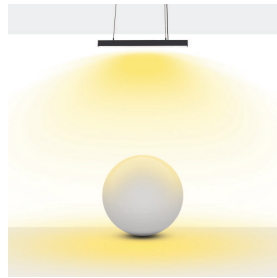

Available Finishes
Uygulama Renkleri

Textured White Ral 9016

Textured Black Ral 9005

Textured Grey Ral 9006

*Please check datasheet for more finishes.

*Daha fazla renk için lütfen datasheeti inceleyiniz.

Beam Informations/ Açısal Bilgiler