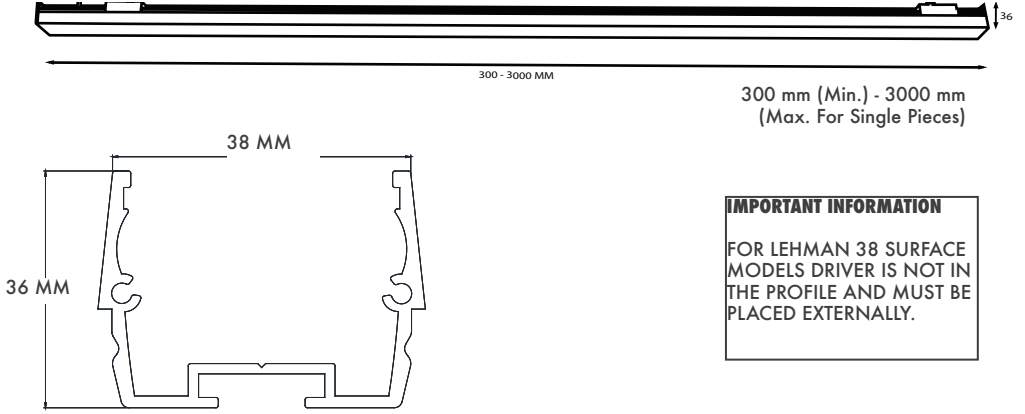

Technical Informations / Tekniksel Bilgiler

300 mm (Min.) - 3000 mm
(Max. For Single Pieces)

Available Finishes
Uygulama Renkleri

Textured White Ral 9016

Textured Black Ral 9005

Textured Grey Ral 9006

*Please check datasheet for more finishes.

*Daha fazla renk için lütfen datasheeti inceleyiniz.