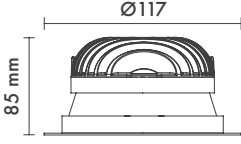

Technical Informations / Tekniksel Bilgiler

Front View

Available Finishes
Uygulama Renkleri

Textured White Ral 9016

Textured Black Ral 9005

Textured Grey Ral 9006

*Please check datasheet for more finishes.

*Daha fazla renk için lütfen datasheeti inceleyiniz.