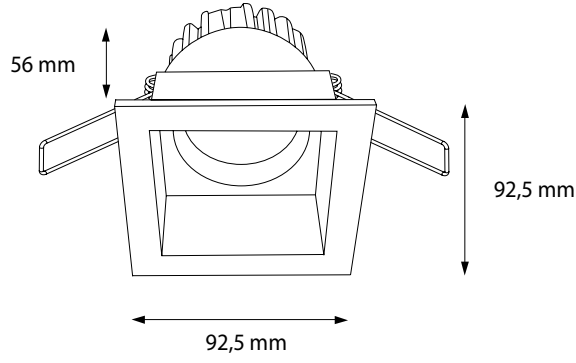

Technical Informations / Tekniksel Bilgiler

Available Finishes
Uygulama Renkleri

Textured White Ral 9016

Textured Black Ral 9005

Textured Grey Ral 9006

*Please check datasheet for more finishes.

*Daha fazla renk için lütfen datasheeti inceleyiniz.