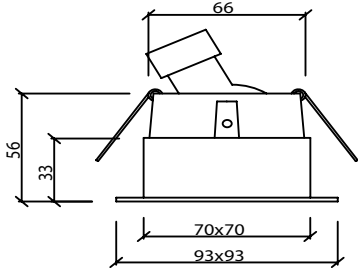

Body Color : Electrostatic Powder Coating

Lamp Holder Type : Gu-10

Protection Type : IP20 / IP44

Hole Size : \varnothing 82mm

Product Dimensions : H:80mm W:93mm

Ivy V2 Adjustable Gu-10

Montaj Tipi : Siva Altı

Gövde : Alüminyum Enjeksiyon Gövde

Gövde Rengi : Elektrostatik Toz Boya

Lamba Duy Tipi : Gu-10

Koruma Sınıfı : IP20 / IP44

Delik Çapı : \varnothing 82mm

Ürün Ölçüleri : Y:80mm G:93mm

▼
Aydınlatma kaynağı içeriğe dahil değildir, ayrıca satın alınmalıdır.
Lamp / input source not included and must be ordered separately.

Technical Informations / Tekniksel Bilgiler

HOLE|DELİK
SIZE|ÇAPI
82x82
MM

RECESSED
SIVA ALTI

Available Finishes
Uygulama Renkleri

Textured White Ral 9016

Textured Black Ral 9005

Textured Grey Ral 9006

*Please check datasheet for more finishes.