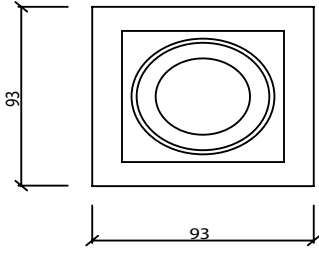

Body Color : Electrostatic Powder Coating

Lamp Holder Type : Gu-10

Protection Type : IP20 / IP44

Hole Size : \varnothing 82mm

Product Dimensions : H:80mm W:93mm

Ivy V2 Adjustable Gu-10

Montaj Tipi : Siva Altı

Gövde : Alüminyum Enjeksiyon Gövde

Gövde Rengi : Elektrostatik Toz Boya

Lamba Duy Tipi : Gu-10

Koruma Sınıfı : IP20 / IP44

Delik Çapı : \varnothing 82mm

Ürün Ölçüleri : Y:80mm G:93mm

▼
Aydınlatma kaynağı içeriğe dahil değildir, ayrıca satın alınmalıdır.
Lamp / input source not included and must be ordered separately.

Technical Informations / Tekniksel Bilgiler

HOLE|DELİK
SIZE|ÇAPI
82x82
MM

RECESSED
SIVA ALTI

Available Finishes
Uygulama Renkleri

Textured White Ral 9016

Textured Black Ral 9005

Textured Grey Ral 9006

*Please check datasheet for more finishes.