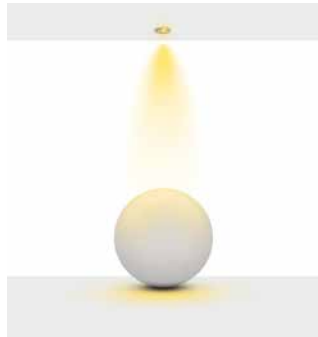

Beam Informations/ Açısal Bilgiler

Medium 36°

Additional / Ek Bilgiler