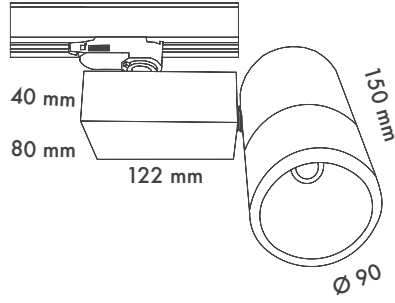

Technical Informations / Tekniksel Bilgiler

Available Finishes
Uygulama Renkleri

● Textured White Ral 9016

● Textured Black Ral 9005

● Textured Grey Ral 9006

*Please check datasheet for more finishes.

*Daha fazla renk için lütfen datasheeti inceleyiniz.