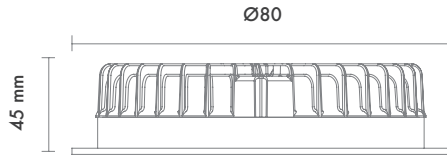

**Product Dimensions :** H:45mm W:80mm

Fama 1''

**Montaj Tipi :** Sıva Altı

**Gövde ve Soğutucu :** Alüminyum Enjeksiyon Gövde ve Soğutucu

**Difüzör Çeşitler :** Opal Polisitren / Opal PMMA (Alev Almaz) / Mikroprizmatik (3B)

**Ürün Ölçüleri :** Y:45mm G:80mm

	3000K Lumen	4000K Lumen	5000K Lumen	mA	Watt	CRI
Osram Pro	540 lm	570 lm	600 lm	350	6 Watt	>85
Osram Eco	405 lm	428 lm	450 lm	350	6 Watt	>80

**Technical Informations / Tekniksel Bilgiler**