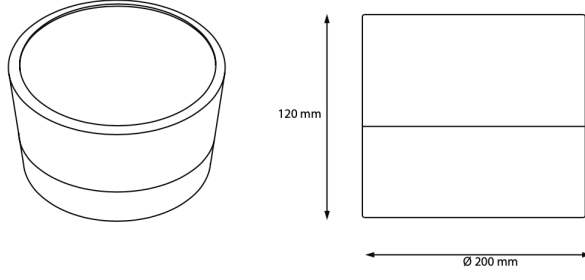

Technical Informations / Tekniksel Bilgiler

Available Finishes
Uygulama Renkleri

● Textured White Ral 9016

● Textured Black Ral 9005

● Textured Grey Ral 9006

*Please check datasheet for more finishes.

*Daha fazla renk için lütfen datasheeti inceleyiniz.