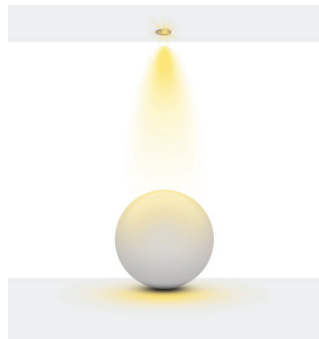

Beam Informations/ Açısal Bilgiler

Medium 36°

Additional / Ek Bilgiler