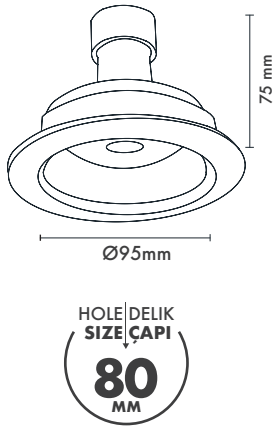

Technical Informations / Tekniksel Bilgiler

Various Inside Finishes
Kademe Renklendirilebilir

Available Finishes
Uygulama Renkleri

Textured White Ral 9016

Textured Black Ral 9005

Textured Grey Ral 9006

*Please check datasheet for more finishes.

*Daha fazla renk için lütfen datasheeti inceleyiniz.