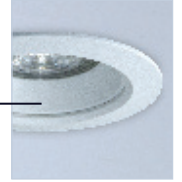

Lamp Holder Type : Gu-10 ▾

Protection Type : IP20

Hole Size : Ø80

Product Dimensions : H:75mm W:95mm

Erke Mini

Montaj Tipi : Sıva Altı

Gövde ve Soğutucu : Alüminyum Enjeksiyon Gövde

Gövde Rengi : Elektrostatik Toz Boya

Lamba Duy Tipi : Gu-10 ▾

Koruma Sınıfı : IP20

Delik Çapı : Ø80

Ürün Ölçüleri : Y:75mm G:95mm

▾
Aydınlatma kaynağı içeriğe dahil değildir, ayrıca satın alınmalıdır.
Lamp / input source not included and must be ordered separately.

Technical Informations / Tekniksel Bilgiler

Various Inside Finishes
Kademe Renklendirilebilir

Available Finishes
Uygulama Renkleri

Textured White Ral 9016

Textured Black Ral 9005

Textured Grey Ral 9006

*Please check datasheet for more finishes.