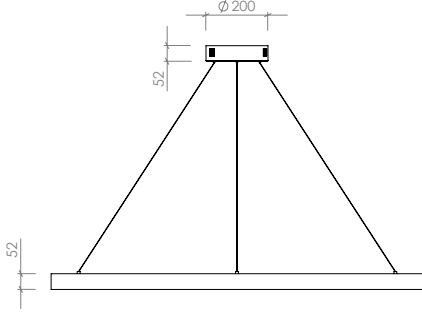

Technical Informations / Tekniksel Bilgiler

Driver Box
DC 24V / 48V CURRENT
DRIVER

Available Finishes
Uygulama Renkleri

● Textured White Ral 9016

● Textured Black Ral 9005

● Textured Grey Ral 9006

*Please check datasheet for more finishes.

*Daha fazla renk için lütfen datasheeti inceleyiniz.