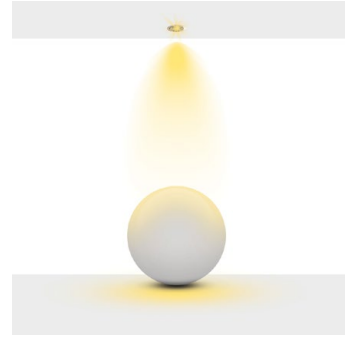

Technical Informations / Tekniksel Bilgiler

Available Finishes
Uygulama Renkleri

Textured White Ral 9016

Textured Black Ral 9005

Textured Grey Ral 9006

*Please check datasheet for more finishes.

*Daha fazla renk için lütfen datasheeti inceleyiniz.

Beam Informations/ Açısal Bilgiler

Narrow 23°

Medium 37°

Wide 51°

Additional / Ek Bilgiler

Product Name :
3 Hours Emergency Battery

Product Name :
Urth Cable + 3 Pin Connector
with Urth Protection

Product Name :
Honey Comb Ø50 /
Kamaşma Engelleyici Petek
Ø50