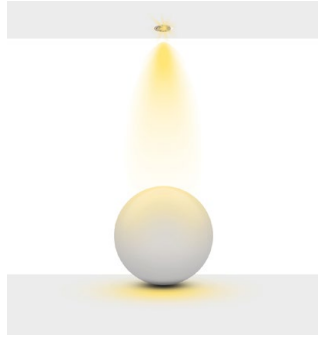

Technical Informations / Tekniksel Bilgiler

Available Finishes
Uygulama Renkleri

Textured White Ral 9016

Textured Black Ral 9005

Textured Grey Ral 9006

*Please check datasheet for more finishes.

*Daha fazla renk için lütfen datasheeti inceleyiniz.

Beam Informations/ Açısal Bilgiler

Narrow 23°

Medium 37°

Wide 51°

Additional / Ek Bilgiler

Product Name :
3 Hours Emergency Battery

Product Name :
Urth Cable + 3 Pin Connector
with Urth Protection

Product Name :
Honey Comb Ø50 /
Kamaşma Engelleyici Petek
Ø50