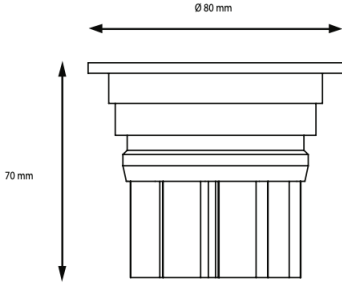

Technical Informations / Tekniksel Bilgiler

Available Finishes
Uygulama Renkleri

Textured White Ral 9016

Textured Black Ral 9005

Textured Grey Ral 9006

*Please check datasheet for more finishes.

*Daha fazla renk için lütfen datasheeti inceleyiniz.