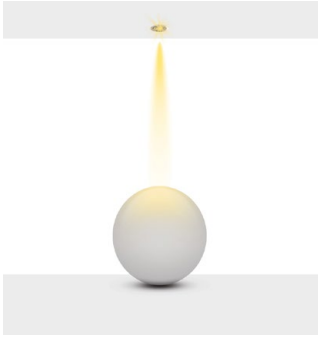

Beam Informations/ Açısal Bilgiler

Narrow 23°