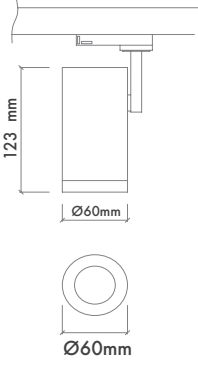

Technical Informations / Tekniksel Bilgiler