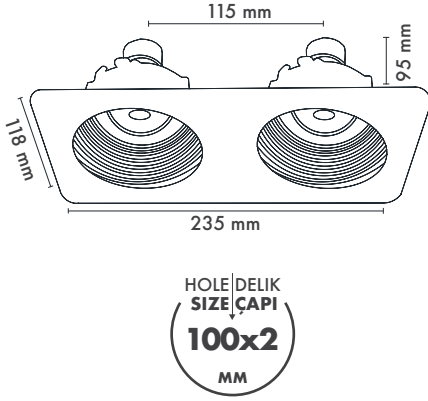

Technical Informations / Tekniksel Bilgiler

RECESSED
SIVA ALTI

Various Inside Finishes
Kademe Renklendirilebilir

Available Finishes
Uygulama Renkleri

● Textured White Ral 9016

● Textured Black Ral 9005

● Textured Grey Ral 9006

*See page ...xxx for more finishes.

*Daha fazla renk için sayfa ...xxx'e bakınız.