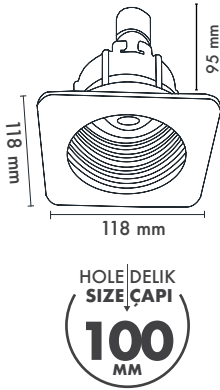

Technical Informations / Tekniksel Bilgiler

RECESSED
SIVA ALTI

Various Inside Finishes
Kademe Renklendirilebilir

Available Finishes
Uygulama Renkleri

Textured White Ral 9016

Textured Black Ral 9005

Textured Grey Ral 9006

*See page ...xxx for more finishes.

*Daha fazla renk için sayfa ...xxx'e bakınız.