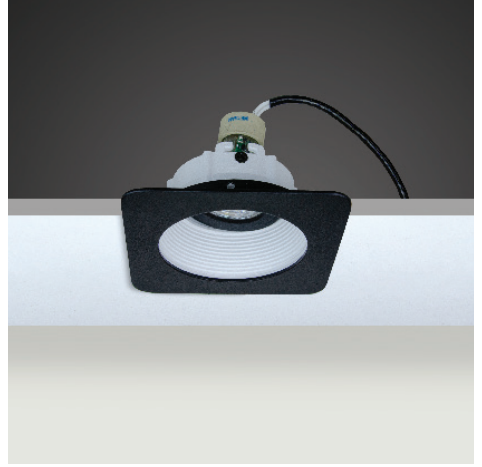

Product Name: Cairo Step Adjustable
Product Code: MA 812-59
Model No: 10581259

Product Specification / Ürün Özellikleri

Cairo Step Adjustable

Installation Type : Recessed

Body and Heatsink : Aluminium Injection Body and Aluminium Adjustable Part

Body Color : Electrostatic Powder Coating

Lamp Holder Type : Gu-10

Protection Type : IP20

Hole Size : Ø100

Product Dimensions : H:95mm W:118mm

Cairo Çizgili Hareketli

Montaj Tipi : Sıva Altı

Gövde ve Soğutucu : Alüminyum Enjeksiyon Gövde ve Alüminyum Hareket Gövdesi

Gövde Rengi : Elektrostatik Toz Boya

Lamba Duy Tipi : Gu-10

Koruma Sınıfı : IP20

Delik Çapı : Ø100

Ürün Ölçüleri : Y:95mm G:118mm

▼
Aydınlatma kaynağı içeriğe dahil değildir, ayrıca satın alınmalıdır.
Lamp / input source not included and must be ordered separately.

Technical Informations / Tekniksel Bilgiler

Various Inside Finishes
Kademe Renklendirilebilir

Available Finishes
Uygulama Renkleri

● Textured White Ral 9016

● Textured Black Ral 9005

● Textured Grey Ral 9006