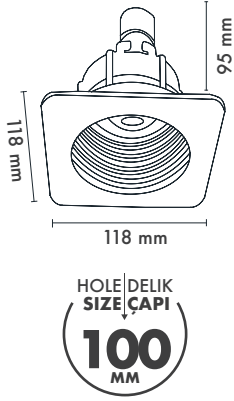

Technical Informations / Tekniksel Bilgiler

Various Inside Finishes
Kademe Renklendirilebilir

Available Finishes
Uygulama Renkleri

● Textured White Ral 9016

● Textured Black Ral 9005

● Textured Grey Ral 9006

*Please check datasheet for more finishes.

*Daha fazla renk için lütfen datasheeti inceleyiniz.