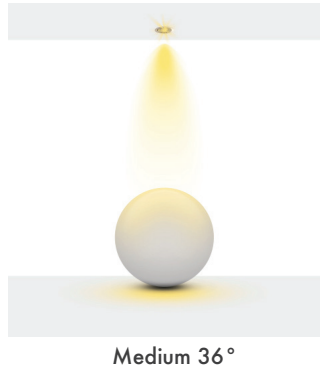

Beam Informations/ Açısal Bilgiler

Additional / Ek Bilgiler