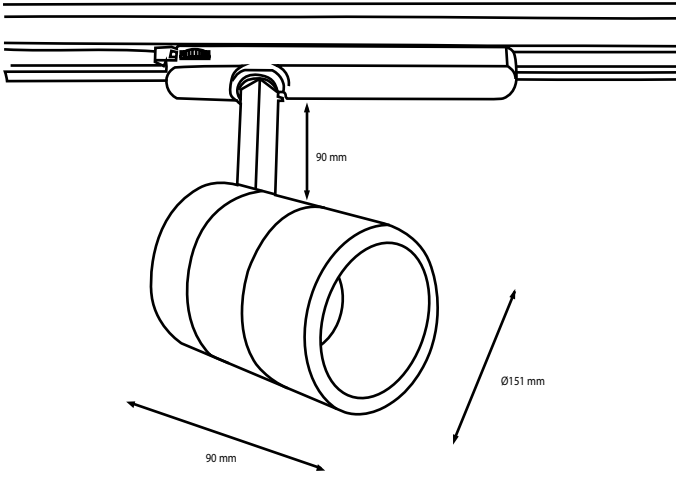

Technical Informations / Tekniksel Bilgiler