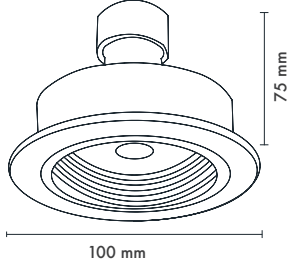

Product Name: Aura Step Fixed
Product Code: MA 951
Model No: 10510951

Product Specification / Ürün Özellikleri

Aura Fixed

Installation Type : Recessed

Body and Heatsink : Aluminium Injection Body

Body Color : Electrostatic Powder Coating

Lamp Holder Type : Gu-10

Protection Type : IP20

Hole Size : Ø85

Product Dimensions : H:75mm W:100mm

Aura Sabit

Montaj Tipi : Sıva Altı

Gövde ve Soğutucu : Alüminyum Enjeksiyon Gövde

Gövde Rengi : Elektrostatik Toz Boya

Lamba Duy Tipi : Gu-10

Koruma Sınıfı : IP20

Delik Çapı : Ø85

Ürün Ölçüleri : Y:75mm G:100mm

▼
Aydınlatma kaynağı içeriğe dahil değildir, ayrıca satın alınmalıdır.
Lamp / input source not included and must be ordered separately.

Technical Informations / Tekniksel Bilgiler

HOLE | DELIK
SIZE | ÇAPI
85
MM

Various Inside Finishes
Kademe Renklendirilebilir

Available Finishes
Uygulama Renkleri

Textured White Ral 9016

Textured Black Ral 9005