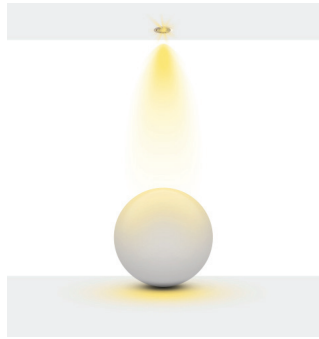

Beam Informations/ Açısal Bilgiler

Medium 36°

Additional / Ek Bilgiler