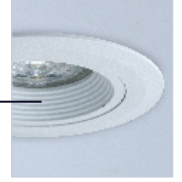

Product Name: Aura Step Fixed
Product Code: MA 951
Model No: 10510951

Product Specification / Ürün Özellikleri

Aura Fixed

Installation Type : Recessed

Body and Heatsink : Aluminium Injection Body

Body Color : Electrostatic Powder Coating

Lamp Holder Type : Gu-10

Protection Type : IP20

Hole Size : Ø85

Product Dimensions : H:75mm W:100mm

Aura Sabit

Montaj Tipi : Sıva Altı

Gövde ve Soğutucu : Alüminyum Enjeksiyon Gövde

Gövde Rengi : Elektrostatik Toz Boya

Lamba Duy Tipi : Gu-10

Koruma Sınıfı : IP20

Delik Çapı : Ø85

Ürün Ölçüleri : Y:75mm G:100mm

▼
Aydınlatma kaynağı içeriğe dahil değildir, ayrıca satın alınmalıdır.
Lamp / input source not included and must be ordered separately.

Technical Informations / Tekniksel Bilgiler

HOLE | DELIK
SIZE | ÇAPI
85
MM

Various Inside Finishes
Kademe Renklendirilebilir

Available Finishes
Uygulama Renkleri

Textured White Ral 9016

Textured Black Ral 9005