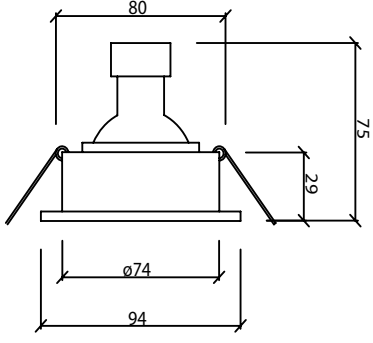

Technical Informations / Tekniksel Bilgiler

RECESSED
SIVA ALTI

Available Finishes
Uygulama Renkleri

● Textured White Ral 9016

● Textured Black Ral 9005

● Textured Grey Ral 9006

*See page ...xxx for more finishes.

*Daha fazla renk için sayfa ...xxx'e bakınız.