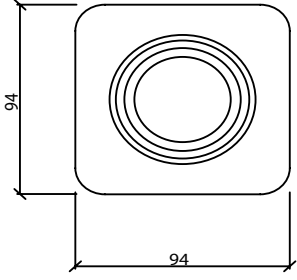

Technical Informations / Tekniksel Bilgiler

RECESSED
SIVA ALTI

Available Finishes
Uygulama Renkleri

● Textured White Ral 9016

● Textured Black Ral 9005

● Textured Grey Ral 9006

*See page ...xxx for more finishes.

*Daha fazla renk için sayfa ...xxx'e bakınız.