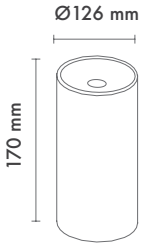

Technical Informations / Tekniksel Bilgiler

Available Finishes
Uygulama Renkleri

Textured White Ral 9016

Textured Black Ral 9005

Textured Grey Ral 9006

*Please check datasheet for more finishes.

*Daha fazla renk için lütfen datasheeti inceleyiniz.