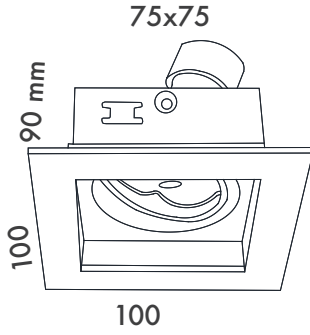

Emergency Battery

Acil Aydınlatma Kiti

Options / Seçenekler

3 hours | 3 saat

Technical Information / Teknik Bilgiler

Net Weight / Net Ağırlık:

0,135 gr

Gross Weight / Brüt Ağırlık: