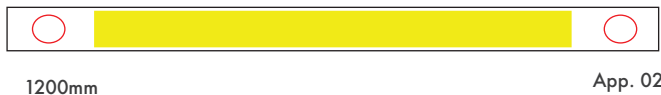

1200mm

App. 02