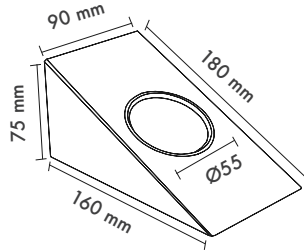

Product Dimensions : H:75mm W:90mm L: 180mm

Vekal Mutfak

Montaj Tipi : Sıva Üstü

Gövde ve Soğutucu : DKP Metal Gövde ve Çerçeve

Difüzör Çeşitleri : Opal Polikarbon

Gövde Rengi : Elektrostatik Toz Boya veya Kaplama

Led Markaları : Osram / Edison Dob

Sürücü Markaları : Tridonic / Eaglerise

Koruma Sınıfı : IP20 / IP44

Dim Opsiyonları : Triak / 1-10 V / DALI

Ürün Ölçüleri : Y:75mm G:90mm U:180mm

Technical Informations / Tekniksel Bilgiler